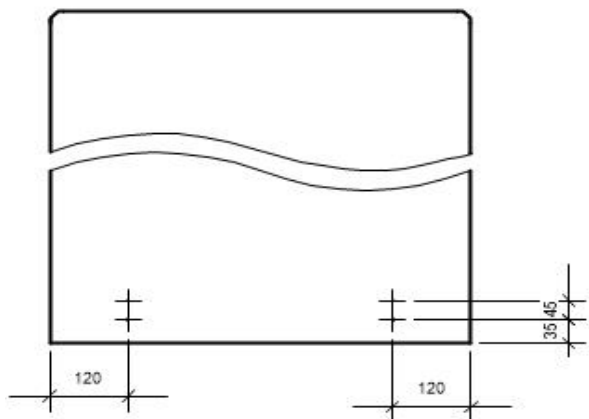

cena stojaków nie wliczona w cenę ścianki / do przegrody należy doliczyć odpowiednią ilość uchwytów

wiercenie pod uchwyt UcM/UcP i stojak SM_ST możliwe do wykonania tylko w cyklu produkcyjnym

WIERCENIE W ŚCIANKACH SOFT POD STOJAK SM_ST