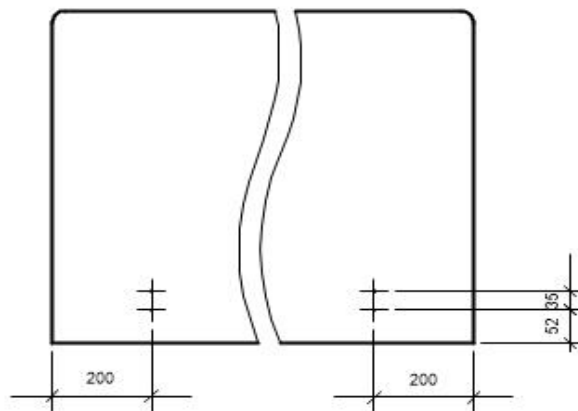

WIERCENIE W PRZEGODACH SOFT POD UCHWYT UcP/UcM

wiercenie pod stojak ścianki SM_ST - należy sprawdzić czy nie koliduje z istniejącymi elementami aranżacji

brak wierceń pod stojak SM_STc - montaż w dowolnym miejscu ścianki za pomocą drewnokrętów

wiercenie pod uchwyt UcP i UcM - należy sprawdzić układ stelaża biurka do którego będzie montowana przegroda

* ścianki tapicerowane wys. 136cm oraz ścianki tapicer-szklone wys. 175cm w tapicerce OPAL posiadają łączenie tapicerki na wys. 69cm licząc od podłogi

wszystkie ceny netto z odbiorem z naszego zakładu produkcyjnego Machnatka 6, Błędów

ścianki pakowane w folię stretch

możliwe dodatkowe opakowanie za dopłatą:

- przekładki z płyty + 40 zł netto
- paleta euro + 65 zł netto
- paleta niestandardowa + 99 zł netto

Ze względu dużą dynamikę zmian komponentów firma Antom zastrzega sobie możliwość każdorazowego przeliczenia i potwierdzenia cen w dniu złożenia zamówienia.