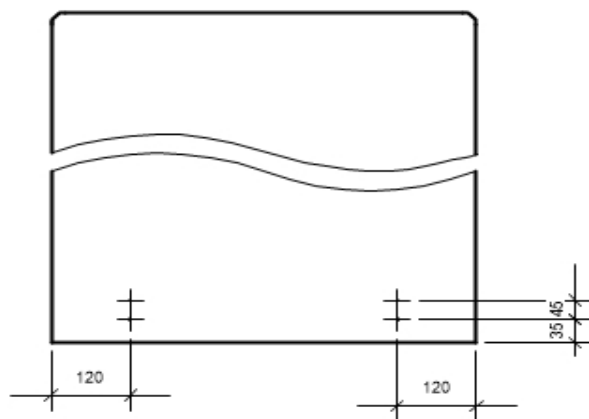

rodzaj ścianki	symbol	dł.	wys	cena netto						
GRUBOŚĆ ŚCIANKI 39mm				Opal	Elf	Note	Kosma	Indi	tkanina powierzona	pianka

cena stojaków nie wliczona w cenę ścianki / do przegrody należy doliczyć odpowiednią ilość uchwytów

wiercenie pod uchwyt UcM/UcP i stojak SM_ST możliwe do wykonania tylko w cyklu produkcyjnym

WIERCENIE W ŚCIANKACH SOFT POD STOJAK SM_ST