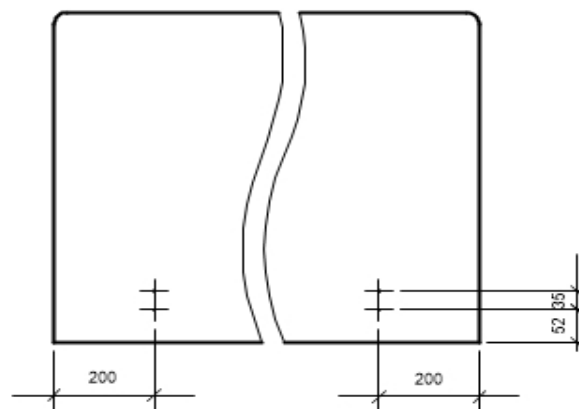

WIERCENIE W PRZEGRODACH SOFT POD UCHWYT UcP/UcM

wiercenie pod stojak ścianki SM_ST - należy sprawdzić czy nie koliduje z istniejącymi elementami aranżacji

brak wierceń pod stojak SM_STc - montaż w dowolnym miejscu ścianki za pomocą drewnokrętów

wiercenie pod uchwyt UcP i UcM - należy sprawdzić układ stelaża biurka do którego będzie montowana przegroda

* ścianki tapicerowane wys. 136cm oraz ścianki tapicer-szklone wys. 175cm w tapicerce OPAL posiadają łączenie tapicerki na wys. 69cm licząc od podłogi

wszystkie ceny netto z odbiorem z naszego zakładu produkcyjnego Machnatka 6, Błędów

ścianki pakowane w folię stretch

możliwe dodatkowe opakowanie za dopłatą:

- przekładki z płyty + 35 zł netto
- paleta euro + 58 zł netto
- paleta niestandardowa + 92 zł netto

Ze względu dużą dynamikę zmian komponentów firma Antom zastrzega sobie możliwość każdorazowego przeliczenia i potwierdzenia cen w dniu złożenia zamówienia.