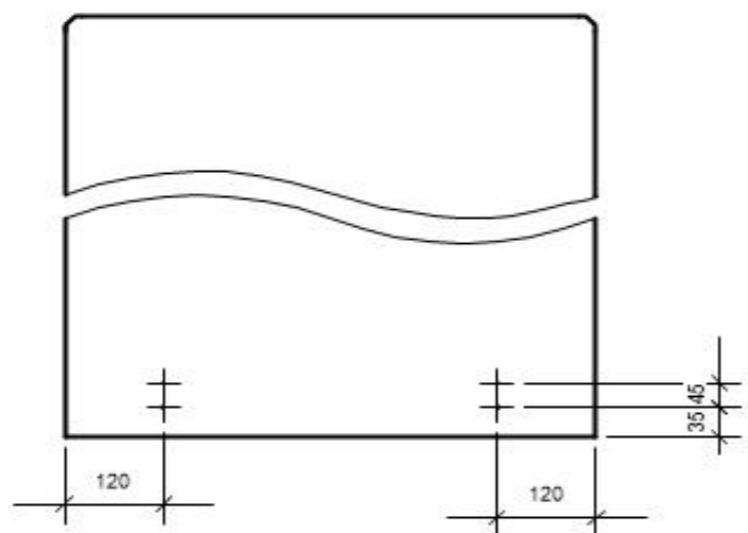

cena stojaków nie wliczona w cenę ścianki / do przegrody należy doliczyć odpowiednią ilość uchwytów

wiercenie pod uchwyt UcM/UcP i stojak SM_ST możliwe do wykonania tylko w cyklu produkcyjnym

WIERCENIE W ŚCIANKACH SOFT POD STOJAK SM_ST