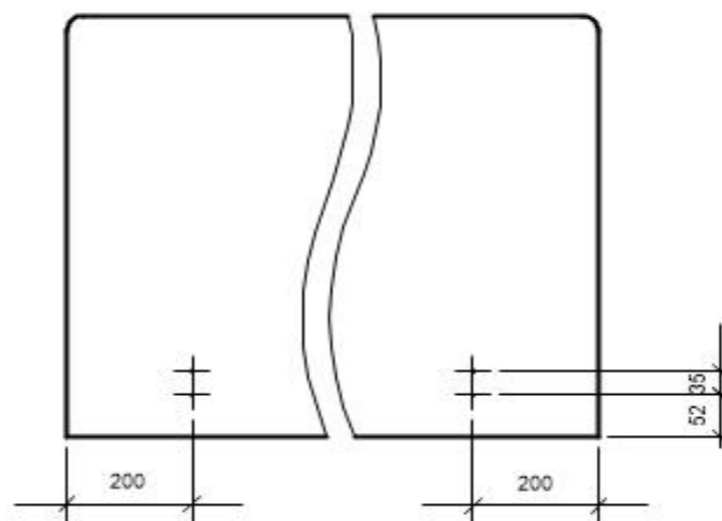

WIERCENIE W PRZEGRODACH SOFT POD UCHWYT UcP/UcM

wiercenie pod stojak ścianki SM_ST - należy sprawdzić czy nie koliduje z istniejącymi elementami aranżacji

brak wierceń pod stojak SM_STc - montaż w dowolnym miejscu ścianki za pomocą drewnowkrętów

wiercenie pod uchwyt UcP i UcM - należy sprawdzić układ stelaża biurka do którego będzie montowana przegroda

* ścianki tapicerowane wys. 136cm oraz ścianki tapicer-szklone wys. 175cm w tapicerce OPAL posiadają łączenie tapicerki na wys. 69cm licząc od podłogi

wszystkie ceny netto z odbiorem z naszego zakładu produkcyjnego Machnatka 6, Błędów

ścianki pakowane w folię stretch

możliwe dodatkowe opakowanie za dopłatą:

- przekładki z płyty + 30zł netto
- paleta euro + 50zł netto
- paleta niestandardowa + 80zł netto

Ze względu dużą dynamikę zmian komponentów firma Antom zastrzega sobie możliwość każdorazowego przeliczenia i potwierdzenia cen w dniu złożenia zamówienia.